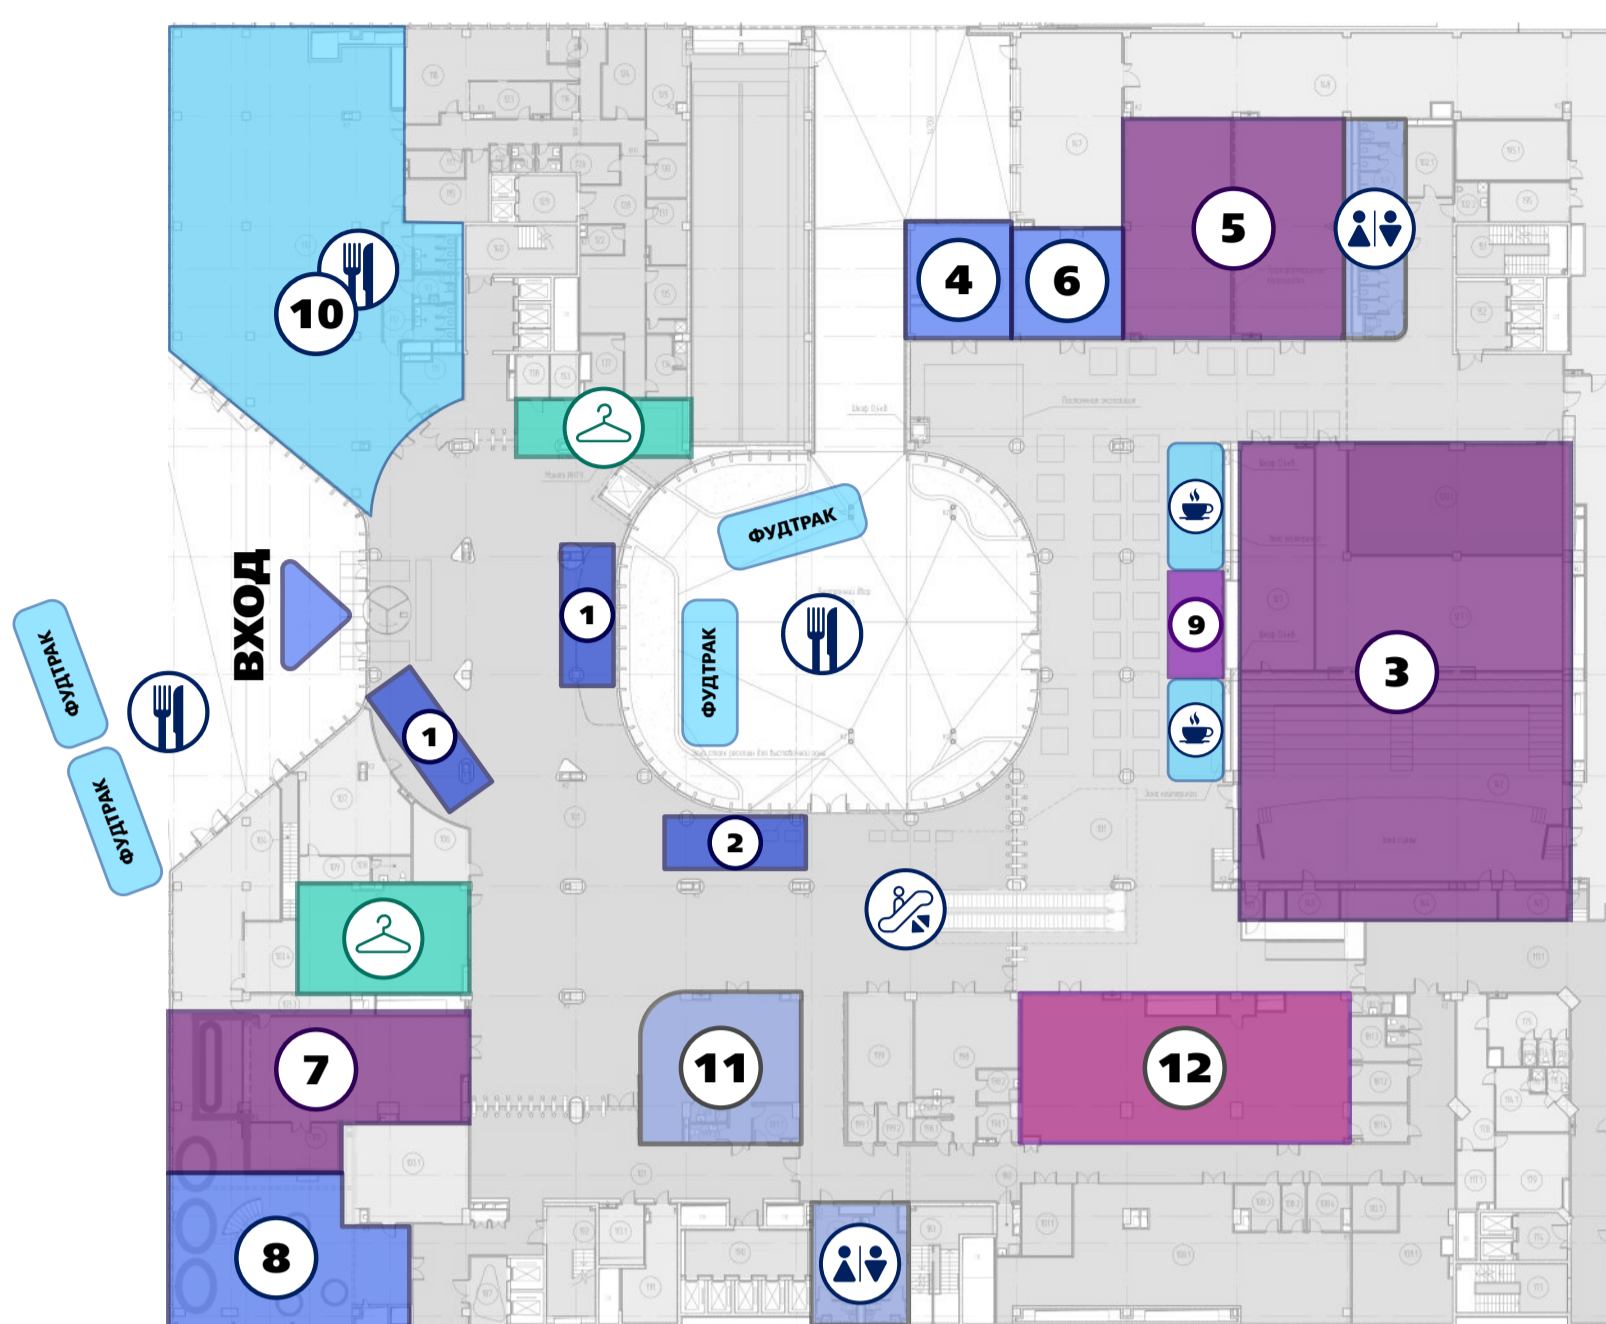

СХЕМА ПЛОЩАДКИ

1 ЭТАЖ

- | | |
|--------------------------------|----------------------|
| 1. Регистрация участников | 10. Ресторан «Альма» |
| 2. Стойка регистрации спикеров | 11. Кафетерий |
| 3. Зал «Молекула» | 12. Магазин «Магнит» |
| 4. Спикерская зала «Молекула» | ☕ Кофе-пойнт |
| 5. Зал «Физика» | 🍴 Фудкорт |
| 6. Спикерская зала «Физика» | 👕 Гардероб |
| 7. Зал «Фотон» | 🚻 WC |
| 8. Спикерская зала «Фотон» | |
| 9. Фотозона | |

2 ЭТАЖ

- | | |
|---|------------------|
| 1. Зал «Молекула» | 5. Пресс-центр |
| 2. Зал «Лекторий №1» | 6. Постер-сессия |
| 3. Зал «Лекторий №2» | ☕ Кофе-пойнт |
| 4. Спикерская залов «Лекторий №1» и «Лекторий №2» | 🚻 WC |

3 ЭТАЖ

- | | |
|---------------------------|------------|
| 1. Зал «Атом» | 3. Кинозал |
| 2. Спикерская зала «Атом» | 🚻 WC |