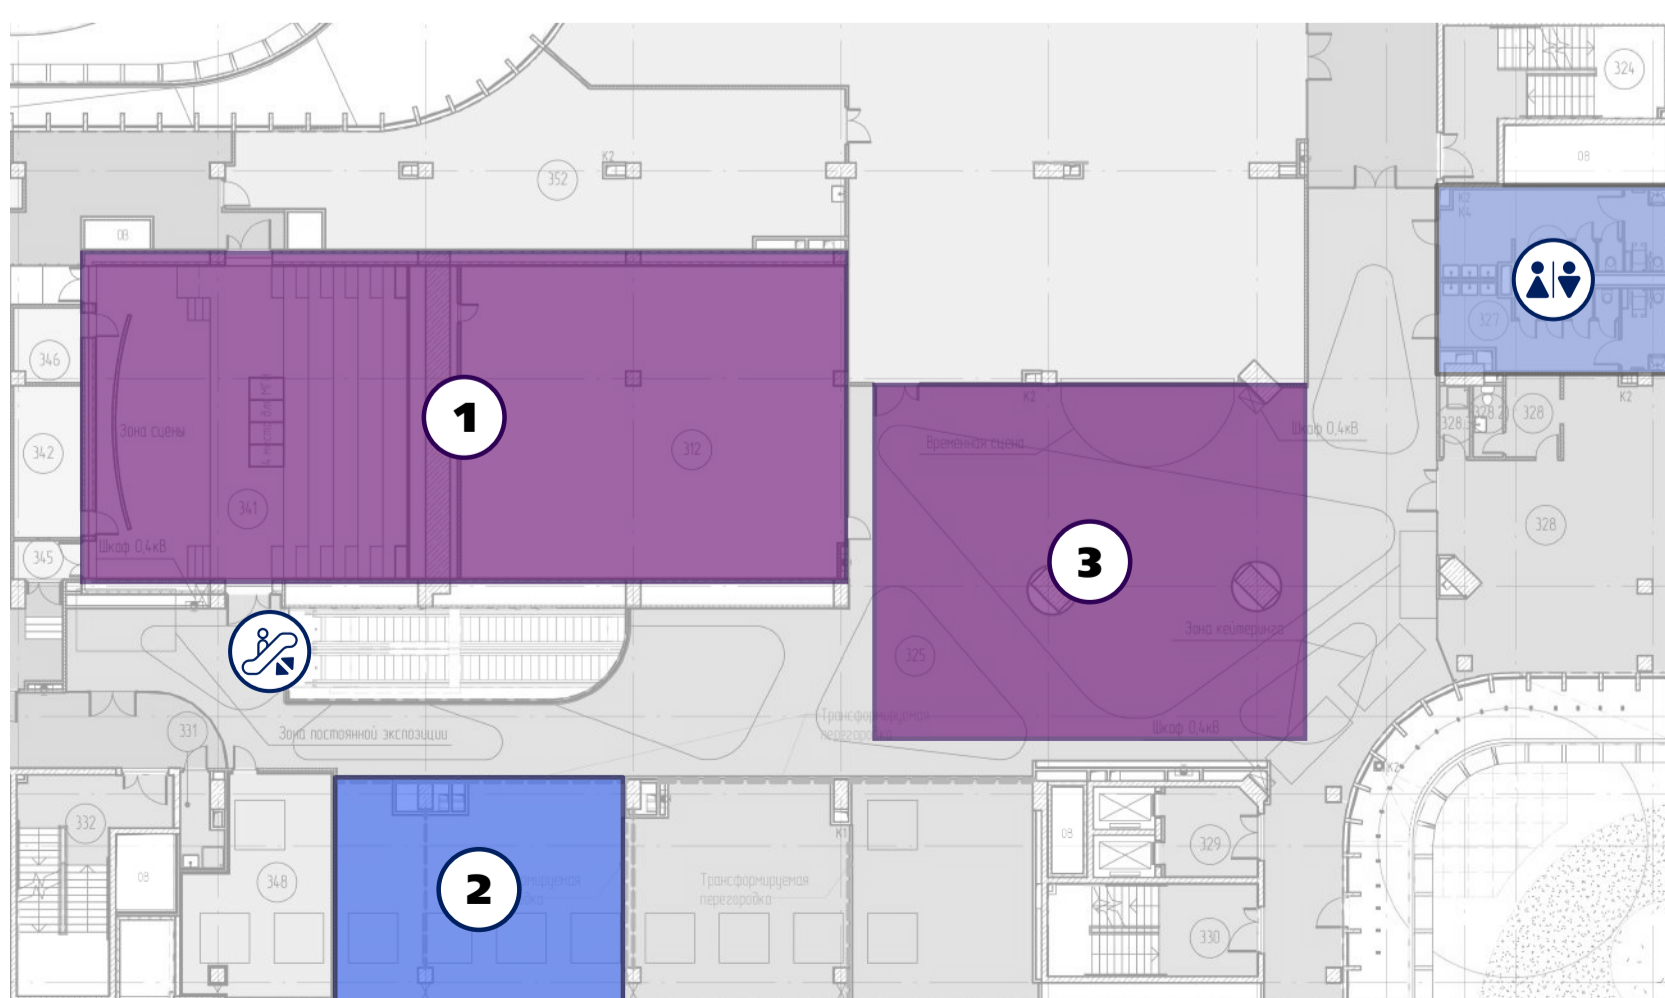

СХЕМА ПЛОЩАДКИ

1 ЭТАЖ

- | | |
|--------------------------------|----------------------|
| 1. Регистрация участников | 10. Ресторан «Альма» |
| 2. Стойка регистрации спикеров | 11. Кафетерий |
| 3. Зал «Молекула» | 12. Магазин «Магнит» |
| 4. Спикерская зала «Молекула» | ☕ Кофе-пойнт |
| 5. Зал «Физика» | 🍴 Фудкорт |
| 6. Спикерская зала «Физика» | 👕 Гардероб |
| 7. Зал «Фотон» | 🚻 WC |
| 8. Спикерская зала «Фотон» | |
| 9. Фотозона | |

2 ЭТАЖ

- | | |
|---|------------------|
| 1. Зал «Молекула» | 5. Пресс-центр |
| 2. Зал «Лекторий №1» | 6. Постер-сессия |
| 3. Зал «Лекторий №2» | ☕ Кофе-пойнт |
| 4. Спикерская залов «Лекторий №1» и «Лекторий №2» | 🚻 WC |

3 ЭТАЖ

- | | |
|---------------------------|------------|
| 1. Зал «Атом» | 3. Кинозал |
| 2. Спикерская зала «Атом» | 🚻 WC |