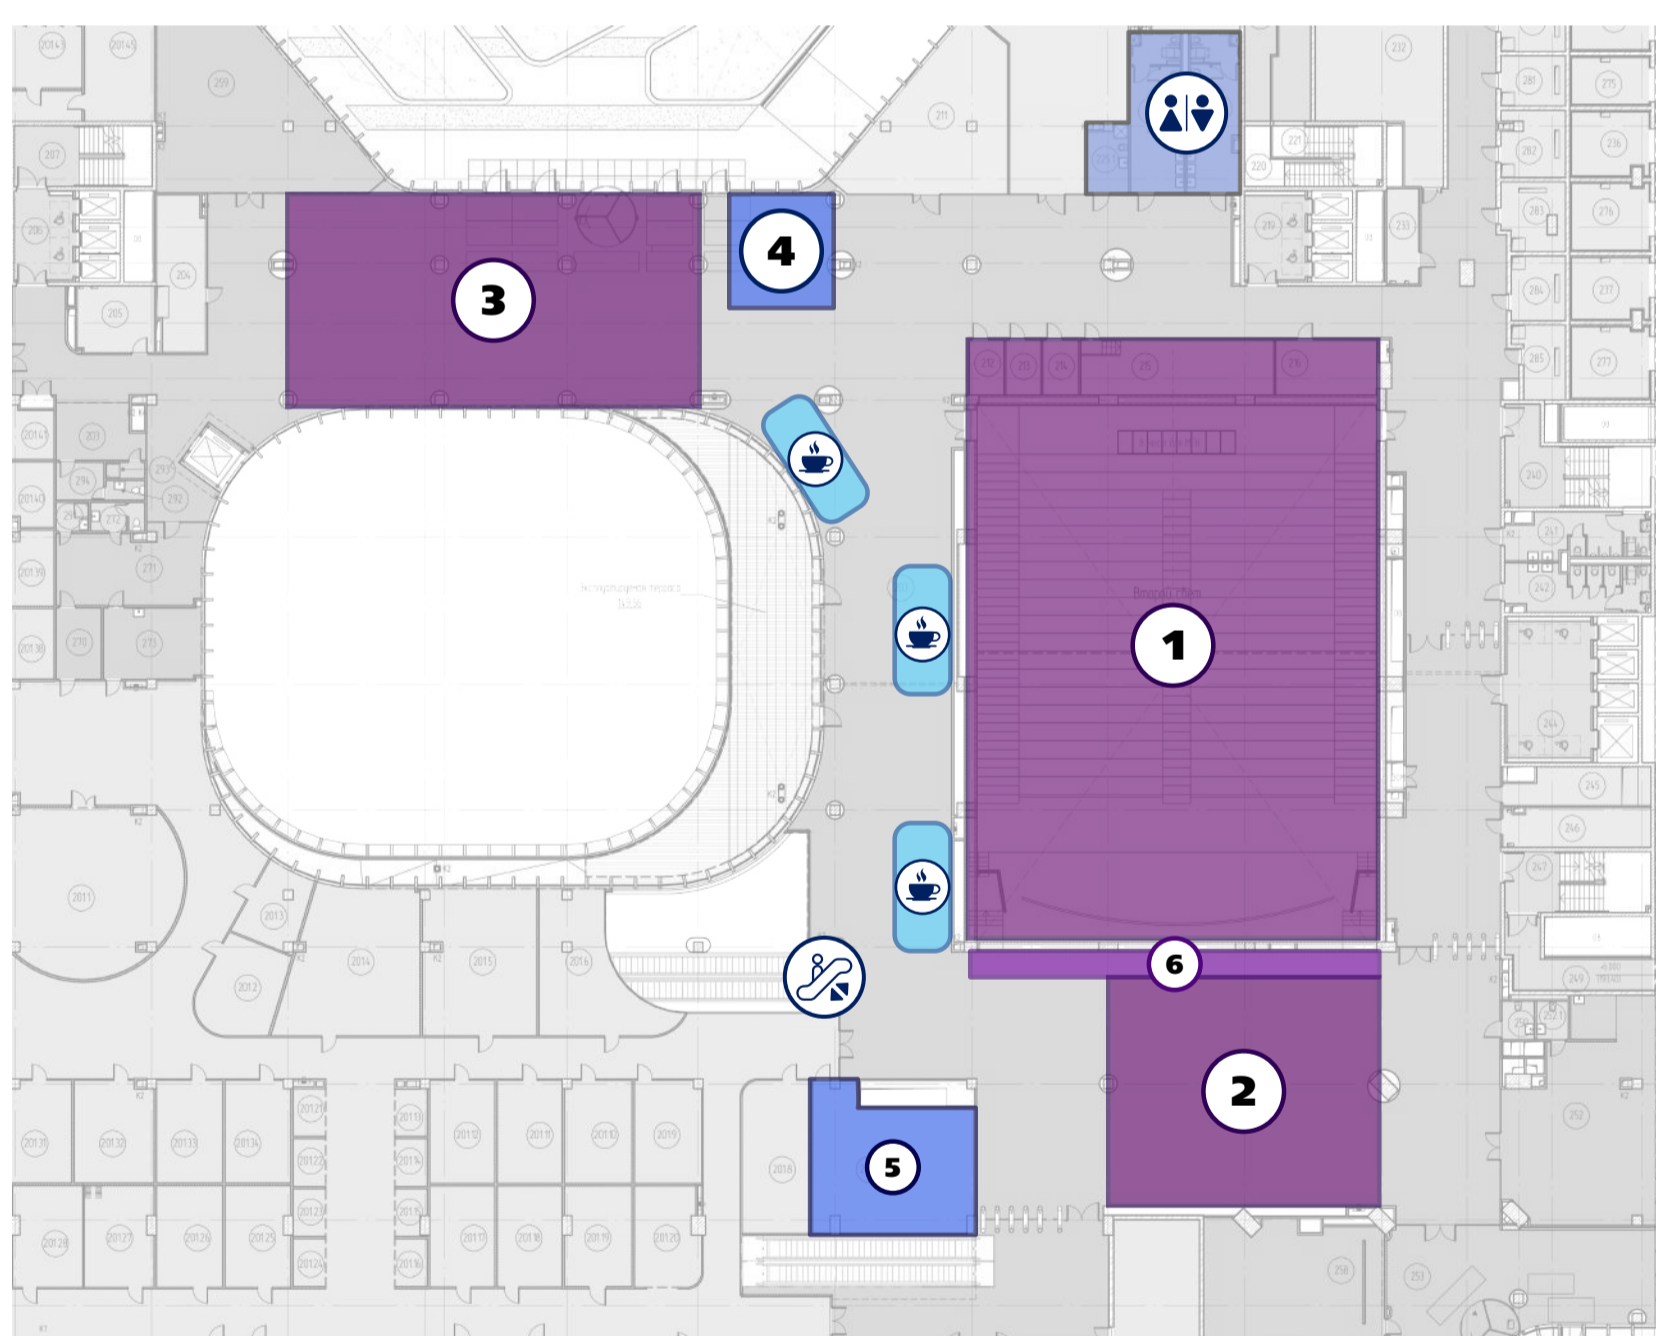

СХЕМА ПЛОЩАДКИ

1 ЭТАЖ

- | | |
|--------------------------------|----------------------|
| 1. Регистрация участников | 10. Ресторан «Альма» |
| 2. Стойка регистрации спикеров | 11. Кафетерий |
| 3. Зал «Молекула» | 12. Магазин «Магнит» |
| 4. Спикерская зала «Молекула» | ☕ Кофе-пойнт |
| 5. Зал «Физика» | 🍴 Фудкорт |
| 6. Спикерская зала «Физика» | 👕 Гардероб |
| 7. Зал «Фотон» | 🚻 WC |
| 8. Спикерская зала «Фотон» | |
| 9. Фотозона | |

2 ЭТАЖ

- | | |
|---|------------------|
| 1. Зал «Молекула» | 5. Пресс-центр |
| 2. Зал «Лекторий №1» | 6. Постер-сессия |
| 3. Зал «Лекторий №2» | ☕ Кофе-пойнт |
| 4. Спикерская залов «Лекторий №1» и «Лекторий №2» | 🚻 WC |

3 ЭТАЖ

- | | |
|---------------------------|------------|
| 1. Зал «Атом» | 3. Кинозал |
| 2. Спикерская зала «Атом» | 🚻 WC |